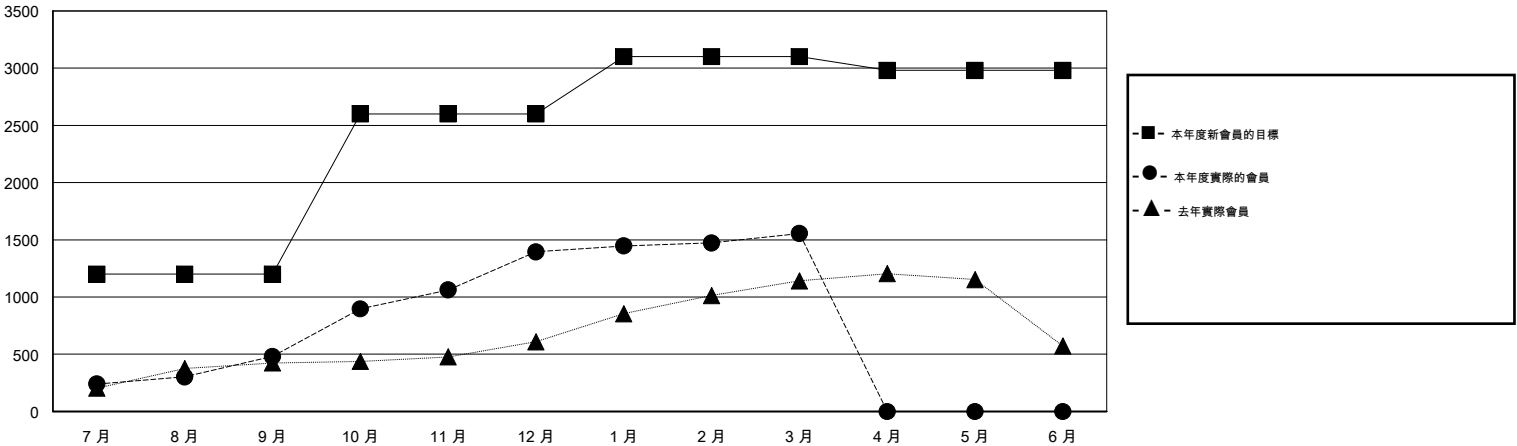

目標和實際會員累積

已取消的分會: 0	128 CLUBS OF 157 增添1位或以上的新會員	性別分佈	
放棄的會員		男	3,950 (69.37%)
過世 4	點擊這裡取得健康評估資料	女	1,744 (30.63%)
分會已取消 0		家庭單位會員	664
其他 339		戶長	230
總計 343		非戶長	434