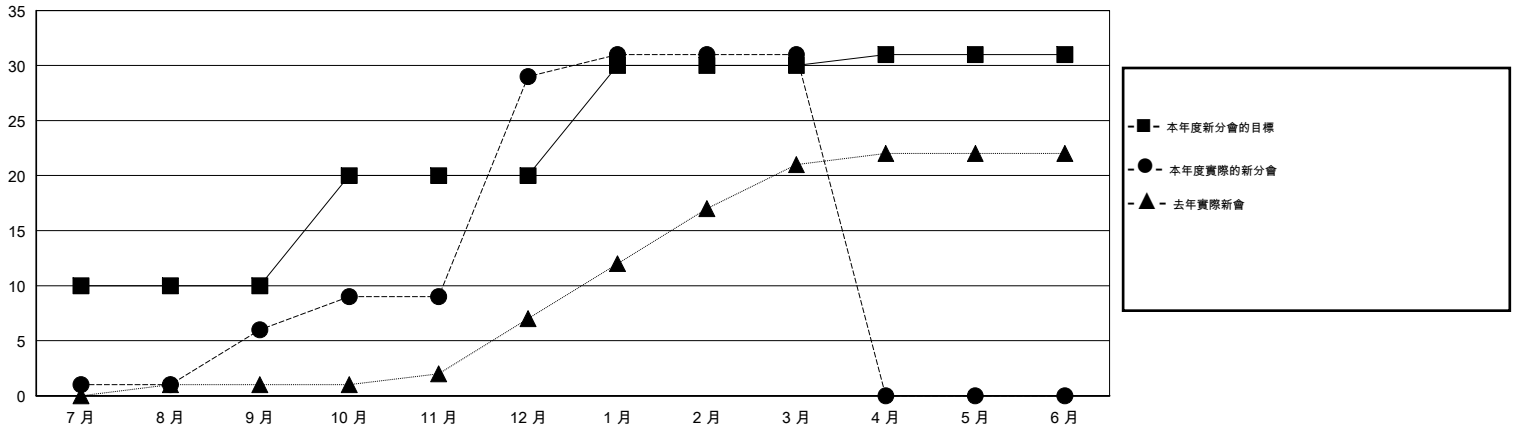

MONTHLY MEMBERSHIP PROGRESS REPORT

District 300 G2

Results as of: 3/31/2015

GMT: PEI-JEN CHEN

地點 REP OF CHINA

GMT憲章區 5

分會				
成果 2014-2015				
季	新分會目標	新會	會員流失的分會	淨增/減
7月/8月/9月	10	6	0	6
10月/11月/12月	10	23	0	23
1月/2月/3月	10	2	0	2
4月/5月/6月	1	0	0	0

位會員@每位須繳				
成果 2014-2015				
季	新會員目標	增加的授證/新會員	退會人數	淨增/減
7月/8月/9月	1,200	515	34	481
10月/11月/12月	1,400	1,192	278	914
1月/2月/3月	500	191	31	160
4月/5月/6月	-120	0	0	0

目標與實際新會累積